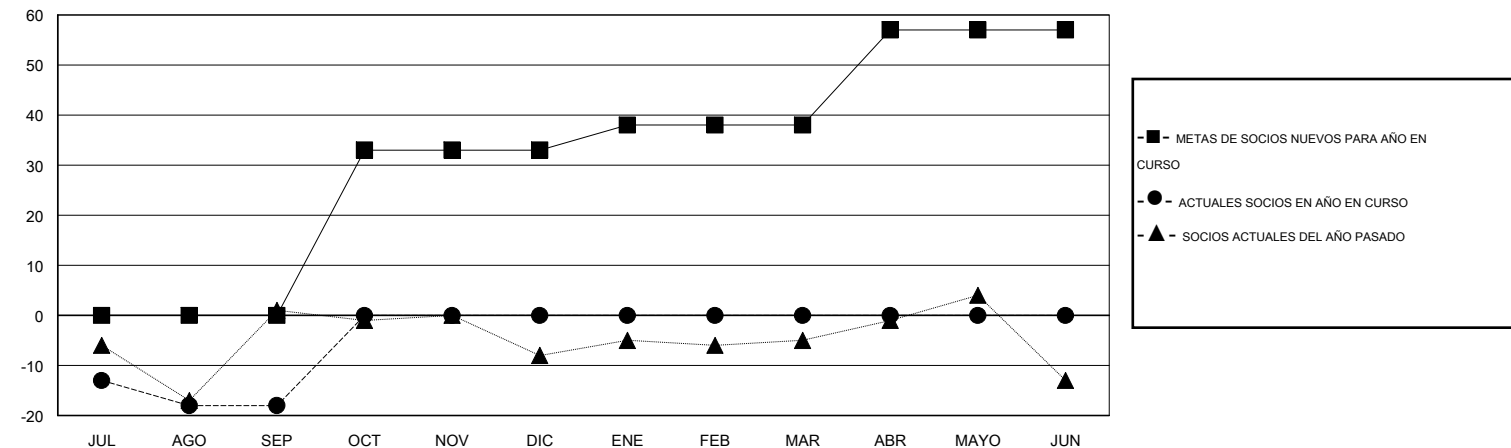

MONTHLY MEMBERSHIP PROGRESS REPORT

District O 3

Results as of: 9/30/2016

GMT: Pedro Marrello

UBICACIÓN ARGENTINA

GMT DE AE 3

Clubes					socios				
RESULTADOS DE 2016-2017					RESULTADOS DE 2016-2017				
TRIMESTRE	META DE CLUBES NUEVOS	NUEVOS CLUBES	CLUBES DADOS DE BAJA	GANANCIA/PÉRDIDA NETA	TRIMESTRE	META DE SOCIOS NUEVOS	SOCIOS FUNDADORES Y SOCIOS AÑADIDOS	SOCIOS DADOS DE BAJA	GANANCIA/PÉRDIDA NETA
JUL/AGO/SEP	0	0	0	0	JUL/AGO/SEP	0	16	34	-18
OCT/NOV/DIC	2	0	0	0	OCT/NOV/DIC	33	0	0	0
ENE/FEB/MAR	0	0	0	0	ENE/FEB/MAR	5	0	0	0
ABR/MAYO/JUN	0	0	0	0	ABR/MAYO/JUN	19	0	0	0

METAS Y CIFRA ACUMULATIVA DE CLUBES NUEVOS

METAS Y CIFRA ACUMULATIVA DE SOCIOS

CLUBES DADOS DE BAJA: 0	11 CLUBS OF 45 AÑADIERON 1 O MÁS SOCIOS NUEVOS	<u>DISTRIBUCIÓN POR SEXO</u>
		MASCULINO 530 (57.55%)
		FEMENINO 391 (42.45%)
<u>SOCIOS DADOS DE BAJA</u>	CLIC AQUÍ PARA DATOS DE SALUD DE CLUB	SOCIOS EN UNIDAD FAMILIAR 181
FALLECIDOS 3		CABEZA DE FAMILIA 87
CLUB CANCELADO 0		NO ES CABEZA DE FAMILIA 94
OTRO 31		
TOTAL 34		