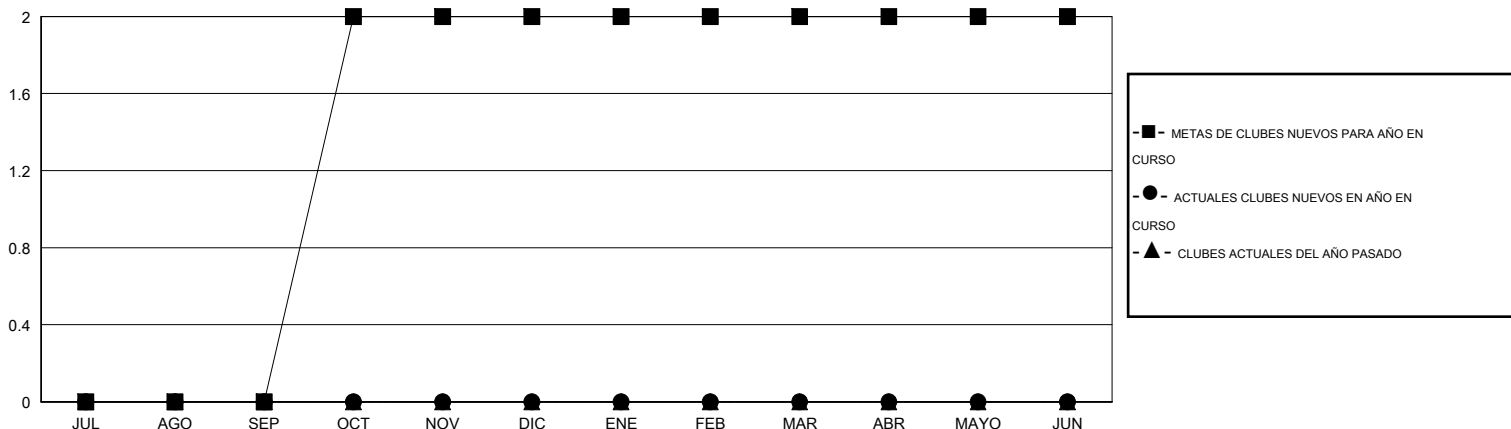

MONTHLY MEMBERSHIP PROGRESS REPORT

District O 3

Results as of: 9/30/2016

GMT: Pedro Marrello

UBICACIÓN ARGENTINA

GMT DE AE 3

Clubes					socios				
RESULTADOS DE 2016-2017					RESULTADOS DE 2016-2017				
TRIMESTRE	META DE CLUBES NUEVOS	NUEVOS CLUBES	CLUBES DADOS DE BAJA	GANANCIA/PÉRDIDA NETA	TRIMESTRE	META DE SOCIOS NUEVOS	SOCIOS FUNDADORES Y SOCIOS AÑADIDOS	SOCIOS DADOS DE BAJA	GANANCIA/PÉRDIDA NETA
JUL/AGO/SEP	0	0	0	0	JUL/AGO/SEP	0	16	34	-18
OCT/NOV/DIC	2	0	0	0	OCT/NOV/DIC	33	0	0	0
ENE/FEB/MAR	0	0	0	0	ENE/FEB/MAR	5	0	0	0
ABR/MAYO/JUN	0	0	0	0	ABR/MAYO/JUN	19	0	0	0

METAS Y CIFRA ACUMULATIVA DE CLUBES NUEVOS

METAS Y CIFRA ACUMULATIVA DE SOCIOS

CLUBES DADOS DE BAJA: 0	11 CLUBS OF 45 AÑADIERON 1 O MÁS SOCIOS NUEVOS	<u>DISTRIBUCIÓN POR SEXO</u>
		MASCULINO 530 (57.55%)
		FEMENINO 391 (42.45%)
<u>SOCIOS DADOS DE BAJA</u>	CLIC AQUÍ PARA DATOS DE SALUD DE CLUB	SOCIOS EN UNIDAD FAMILIAR 181
FALLECIDOS 3		CABEZA DE FAMILIA 87
CLUB CANCELADO 0		NO ES CABEZA DE FAMILIA 94
OTRO 31		
TOTAL 34		